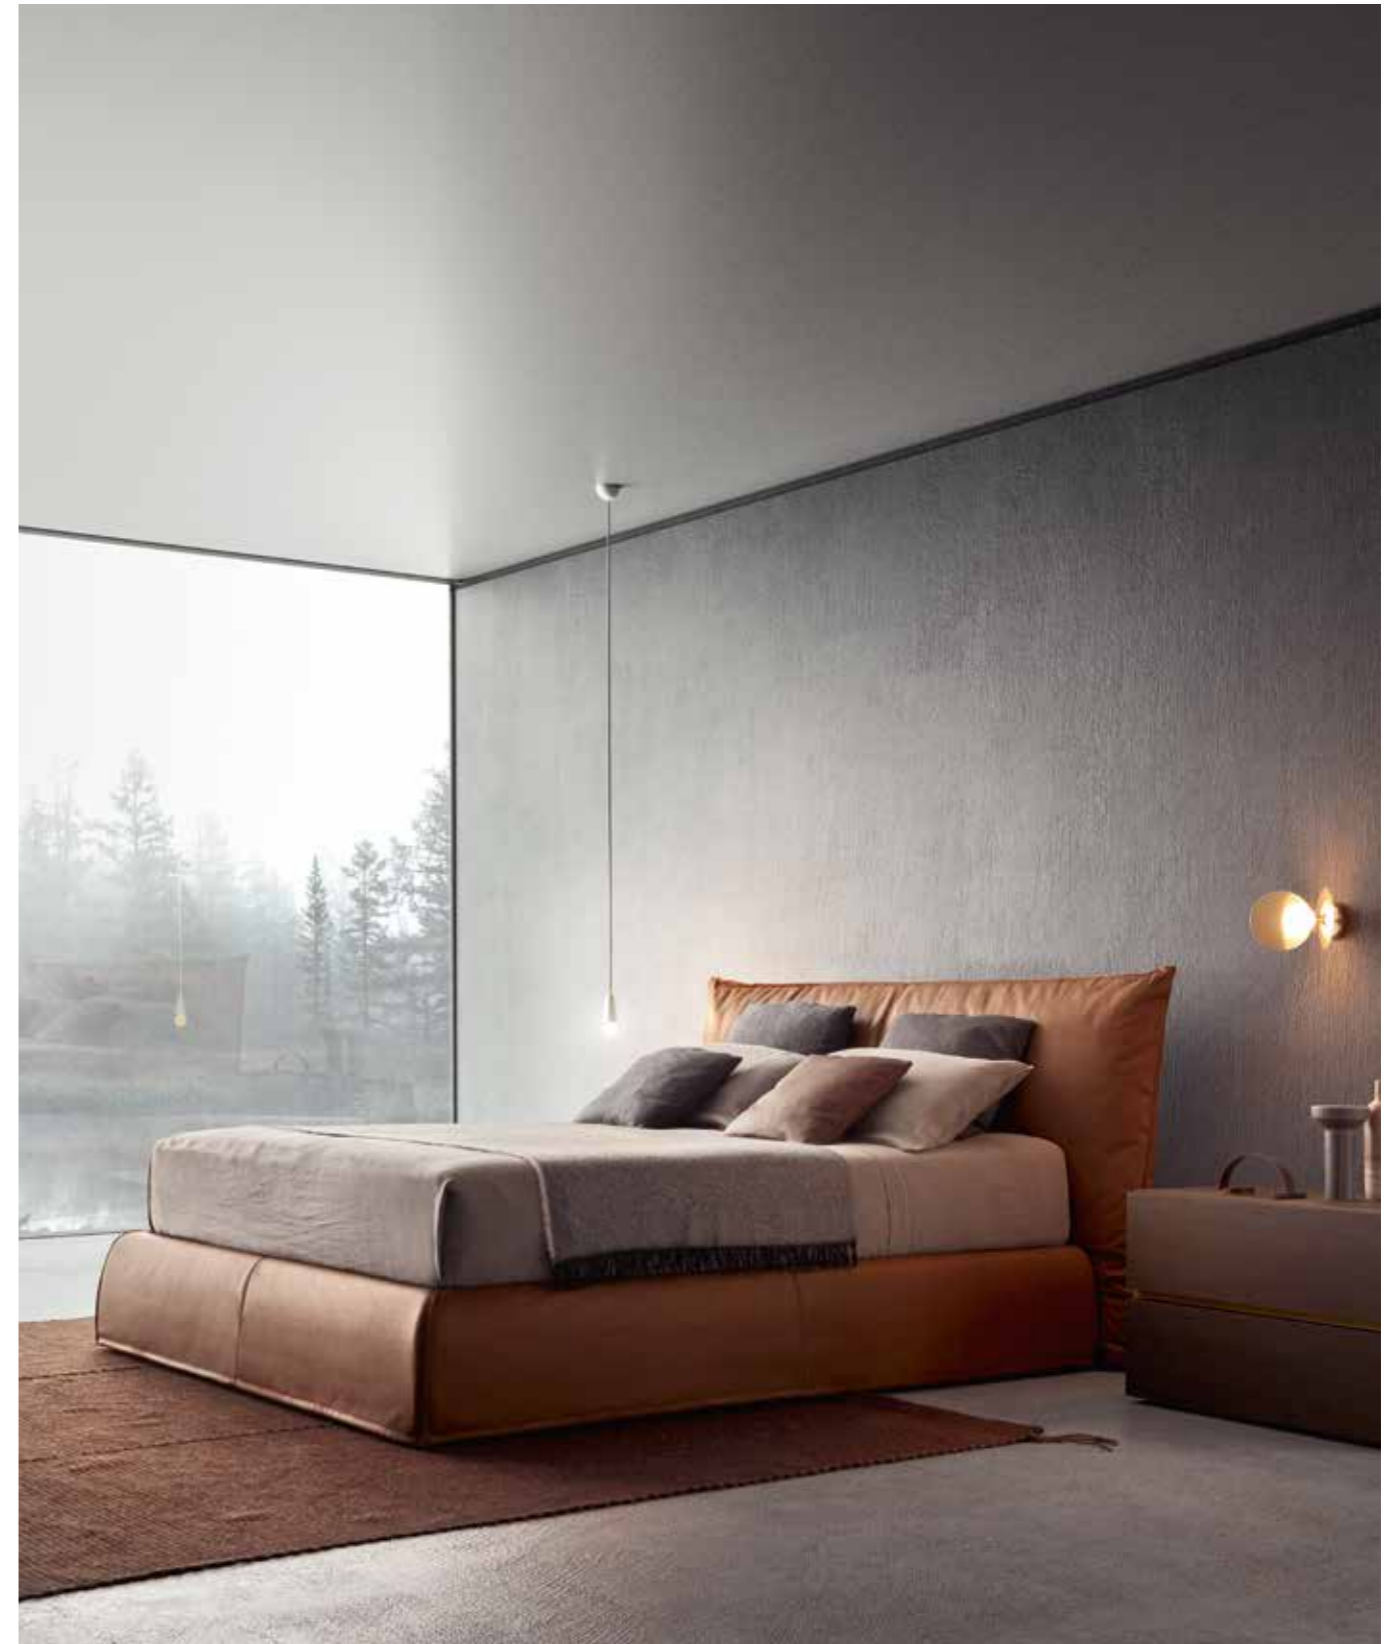

People comodino e comò Borgogna con distanziale Bronzo, **Gamma tubolare** sedia in tessuto Gaucho 51 e gambe Borgogna, **Mono** tavolo Corten.