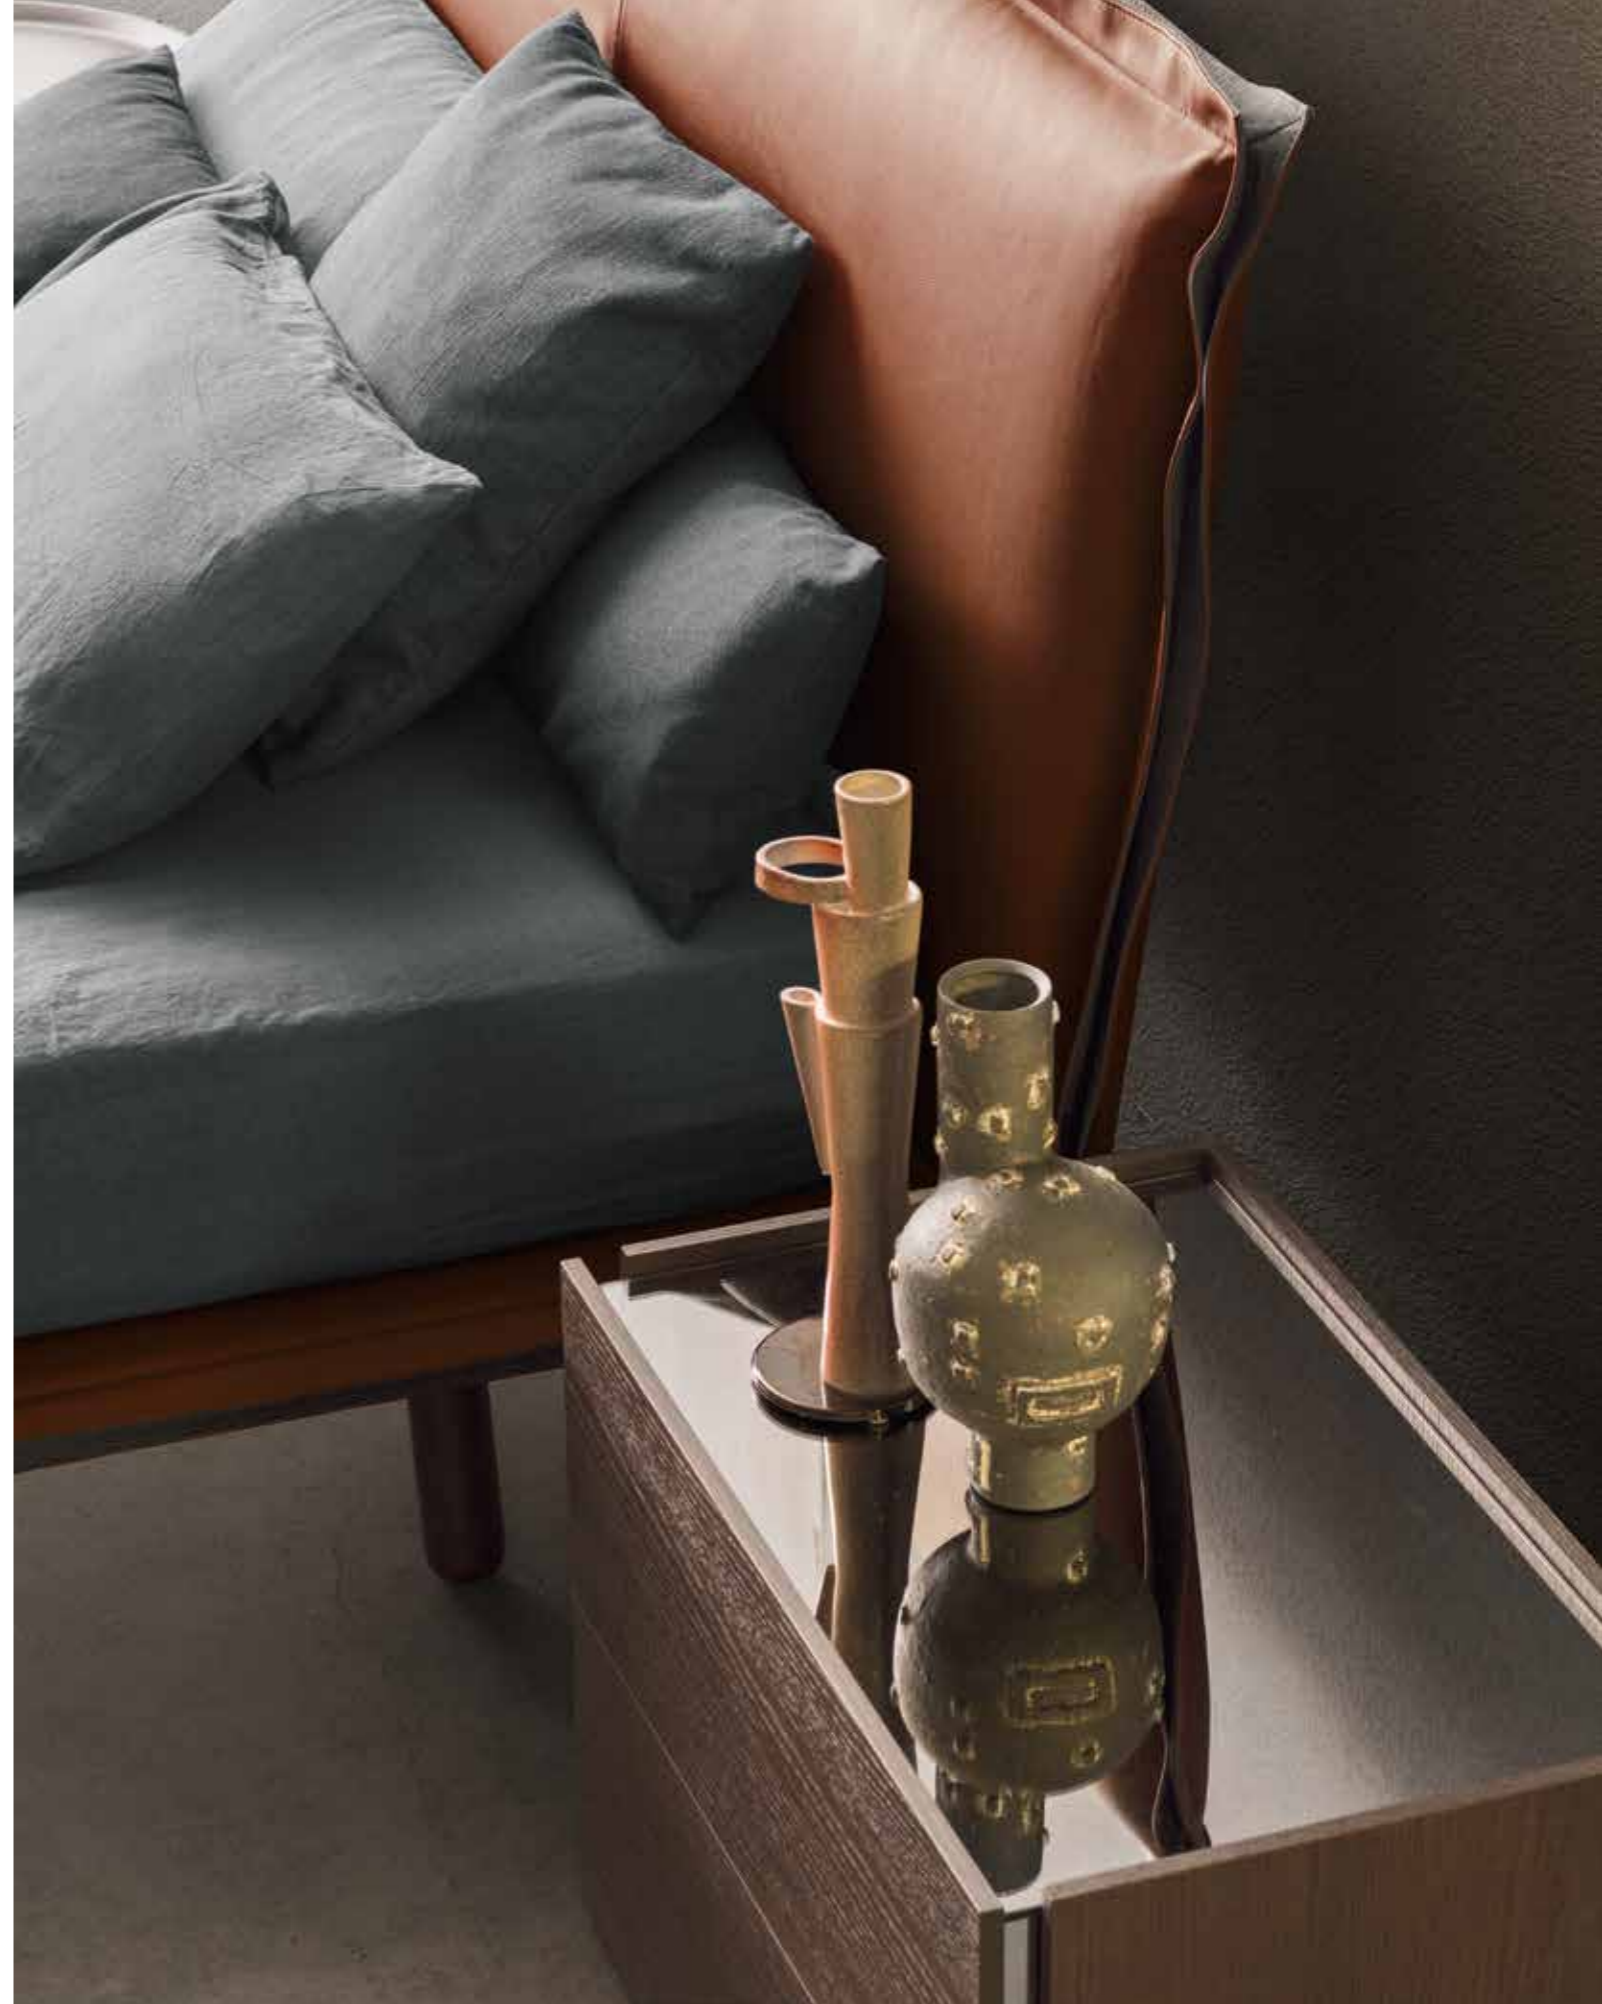

In questo ambiente: **Aladino** letto in pelle, **Atlante** modulo cassetti, **Esse Lounge** poltrona, **Servogiro** tavolino, **Raggio** armadio specchio Piombo con ponte TV Borgogna. Tappeto Ulisse Terra.

^{EN} *In this setting:* **Aladino** bed in leather, **Atlante** drawer module, **Esse Lounge** armchair, **Servogiro** side table, **Raggio** wardrobe with Piombo mirror and TV bridge module in Borgogna. Carpet Ulisse Terra.