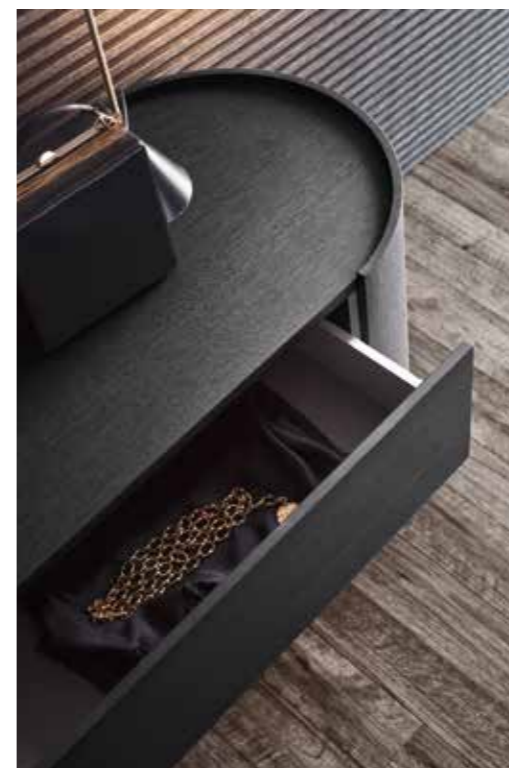

Dedalo comò Rovere Grigio con maniglia in cuoio Nero e basamento Titanio, interno cassetto materico Argentato.